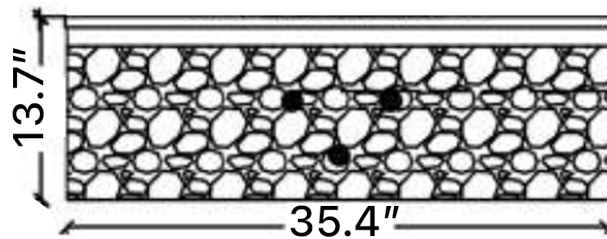

Technical Data