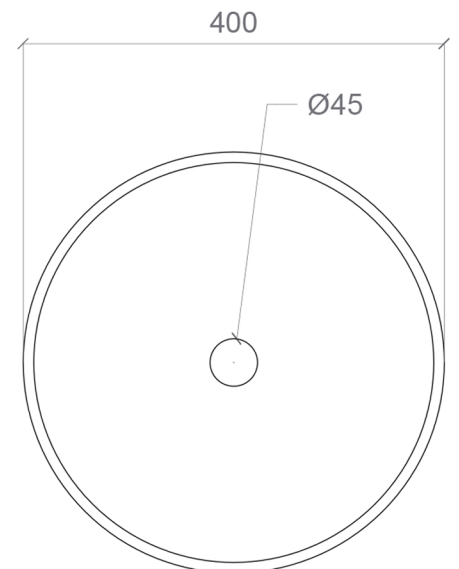

# BELLA VITA

**Category:** Bathroom Sink

**Material:** Florence Glass

**Dimensions:**

15.7"(L) x 15.7"(W) x 5.9"(H)

**Weight:** 11 lbs

**Overflow:** No

**Colors:**

## Technical Data

\*Numbers are in millimeters