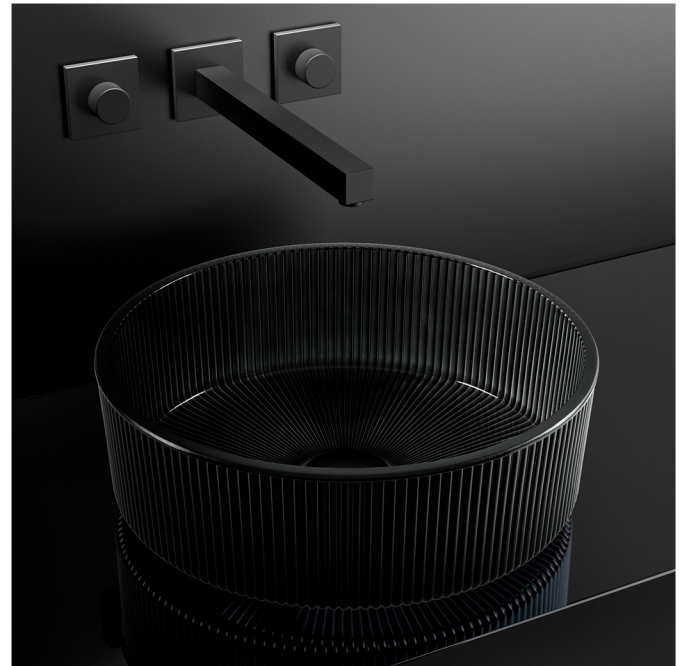

# BELLA VITA

**Category:** Bathroom Sink

**Material:** Florence Glass

**Dimensions:**

15.7"(L) x 15.7"(W) x 5.9"(H)

**Weight:** 11 lbs

**Overflow:** No

**Colors:**