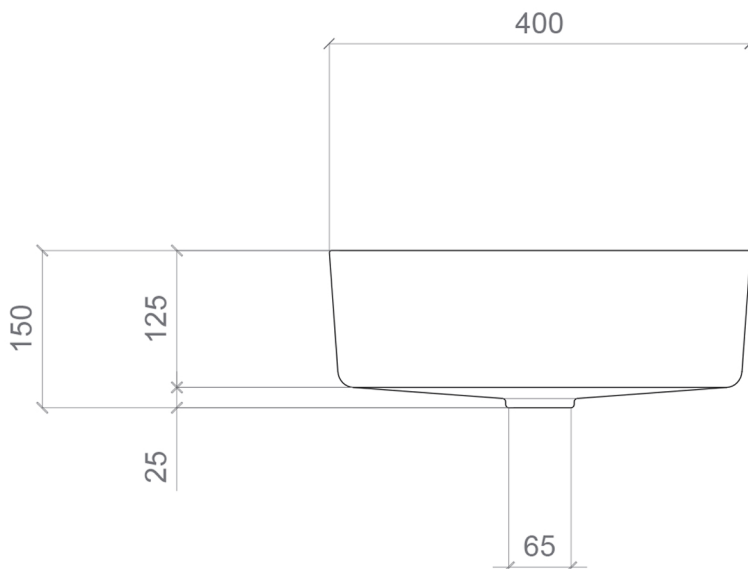

# BELLA VITA

**Category:** Bathroom Sink

**Material:** Florence Glass

**Dimensions:**

15.7"(L) x 15.7"(W) x 5.9"(H)

**Weight:** 11 lbs

**Overflow:** No

**Colors:**

## Technical Data

\*Numbers are in millimeters