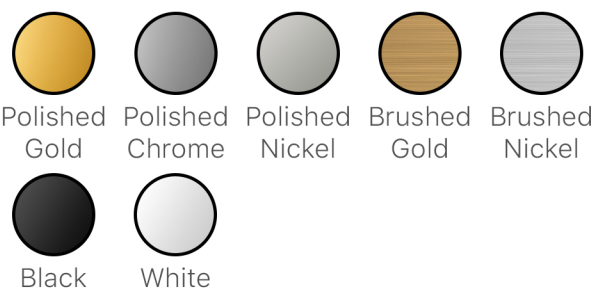

# CASO

**Category:** Bathroom Faucet

**Material:** Lead-Free Brass

**Dimensions:**

10.2"(L) x 1.9"(W) x 12.4"(H)

**Colors:**