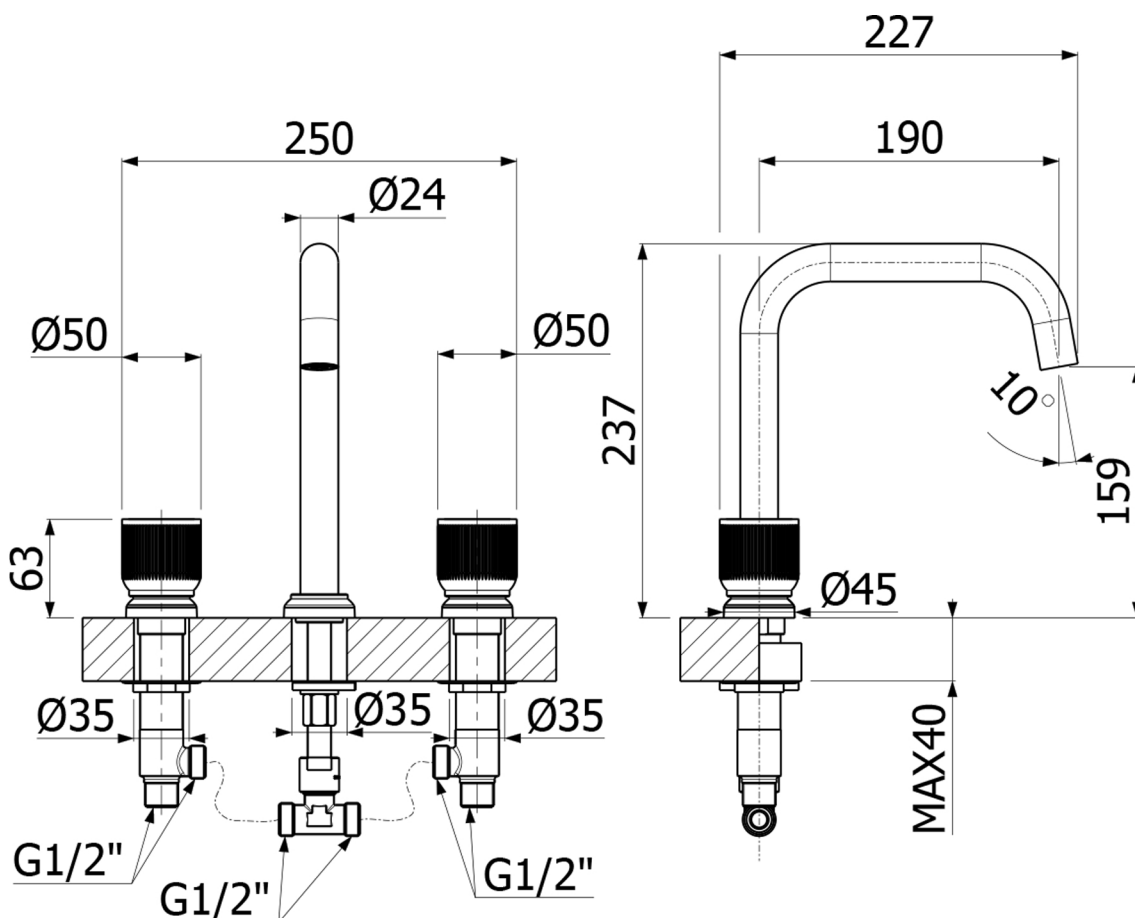

# RIGATO

Category: Bathroom Faucet

Material: Lead-Free Brass

Spout Reach: 8.9"

Spout/Faucet Height: 9.3"

## Technical Data

\*Numbers are in millimeters

**A**

17 mm

**B**

**C**

H<sub>2</sub>O

IT | Istruzioni Di Montaggio  
 GB | Assembly Instructions  
 FR | Instructions de montage  
 DE | Montageanleitung  
 ES | Instrucciones de montaje

Min 0,5  
Max 5

Max 70°

IS00098300

Non incluso | Not included | Non Inclus | Nicht enthalten | No incluido

**1**

20°

**2**

2.5mm