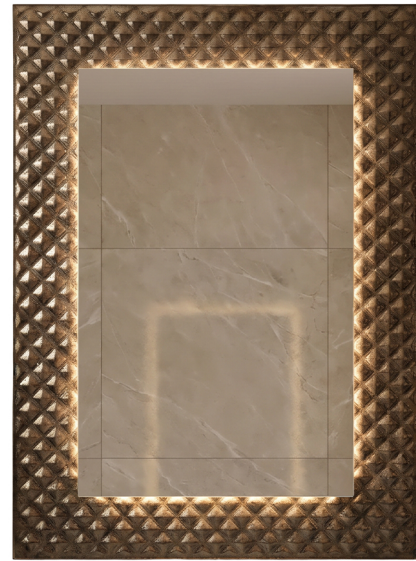

# LUCENT

**Category:** Mirror

**Material:** Murano Glass

**Dimensions:** 37" (L) x 25.9" (W)