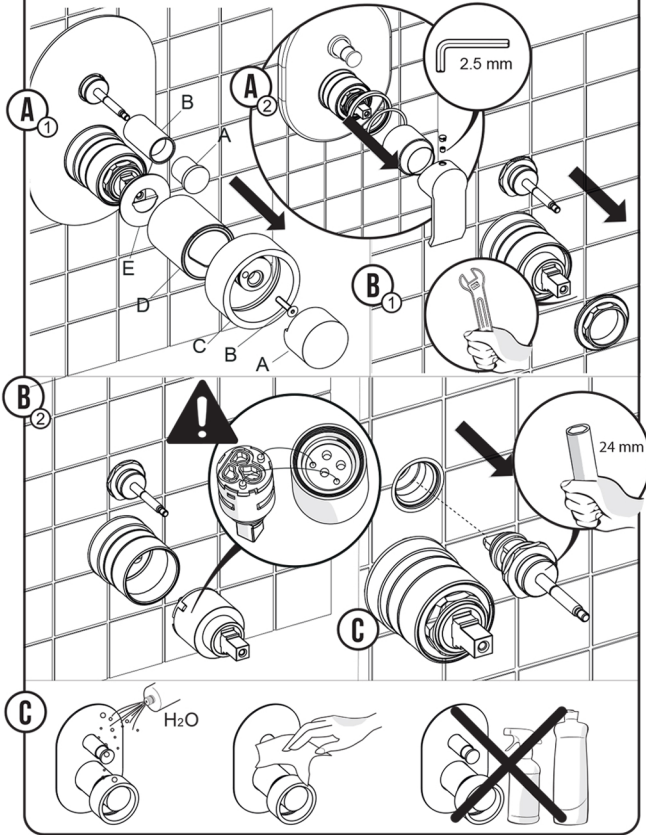

MOOI

Category: Shower System

Material: Brass

Dimensions: 7.7" (H) x 2.7" (W)

Technical Data

*Numbers are in millimeters

MaestroBath
Designed & Handmade in Italy

Scheda Montaggio / Assembly Instructions

Cambio cartuccia e/o deviatore | Cartridge and/or diverter change |
Changement de cartouche et inverser | Austausch Kartusche und/or umsteller |
Cambio de cartucho y/o desviador

IT | Istruzioni Di Montaggio
GB | Assembly Instructions
FR | Instructions de montage
DE | Montageanleitung
ES | Instrucciones de montaje