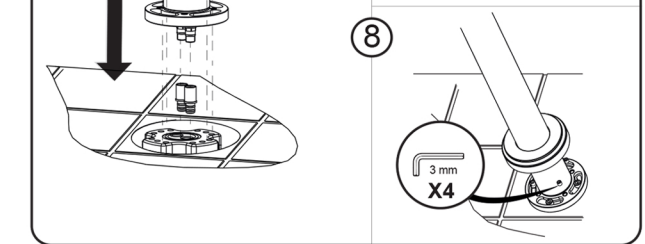

Ripeti | Repeat | Répéter | Wiederholen | Repita