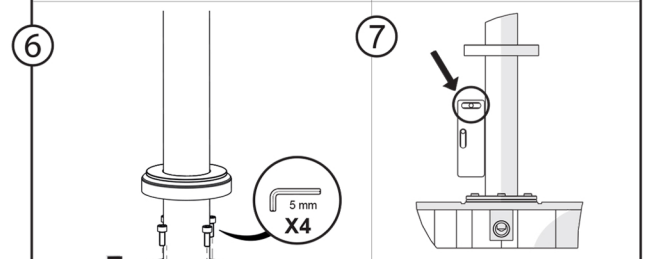

Ripeti | Repeat | Répéter | Wiederholen | Repita