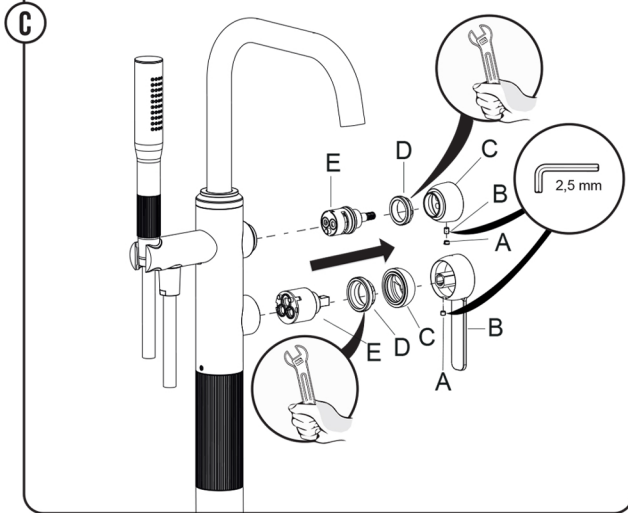

RIGATO

Category: Shower System

Material: Lead-Free Brass

Spout Reach: 9.6"

Spout/Faucet Height: 43.2"

Technical Data

*Numbers are in millimeters

IT | Istruzioni Di Montaggio
GB | Assembly Instructions
FR | Instructions de montage
DE | Montageanleitung
ES | Instrucciones de montaje

Fissaggio a terra
Floor fixing
Fixation au sol
Fixierung
Fijación al suelo

Piano 0mm
Level 0mm
Niveau 0mm
Eben 0 mm
Nivel 0 mm

D

E

Cambio cartuccia | Cartridge change | Changement de cartouche | Austausch Kartusche | Cambio de cartucho

Cambio flessibile | Flexible hoses replacement |
 Sustitución de los latiguillos de alimentación |
 Flexible Schaltgetriebe |
 Sustitución de los latiguillos de alimentación

Ripeti | Repeat | Répéter | Wiederholen | Repita