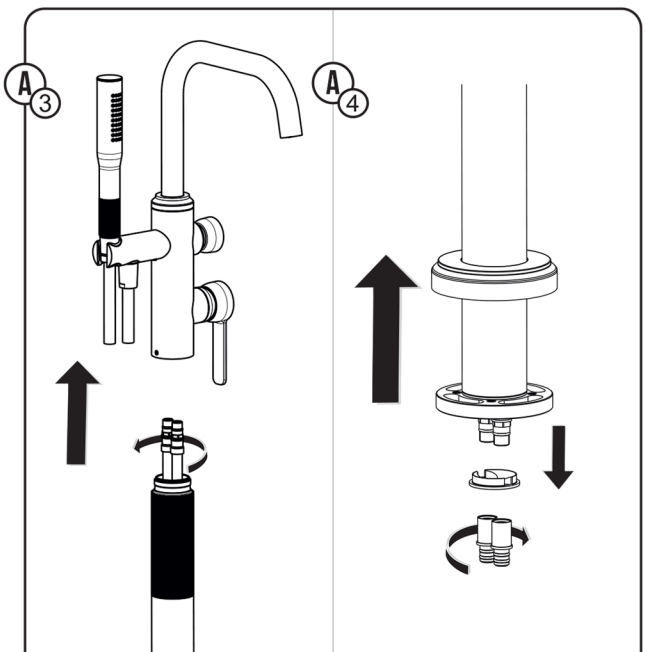

RIGATO

Category: Shower System

Material: Lead-Free Brass

Spout Reach: 9.6"

Spout/Faucet Height: 43.2"

Technical Data

*Numbers are in millimeters

IT | Istruzioni Di Montaggio
GB | Assembly Instructions
FR | Instructions de montage
DE | Montageanleitung
ES | Instrucciones de montaje

Fissaggio a terra
Floor fixing
Fixation au sol
Fixierung
Fijación al suelo

Piano 0mm
Level 0mm
Niveau 0mm
Eben 0 mm
Nivel 0 mm

D

E

Cambio cartuccia | Cartridge change | Changement de cartouche | Austausch Kartusche | Cambio de cartucho

Cambio flessibile | Flexible hoses replacement |
 Sustitución de los latiguillos de alimentación |
 Flexible Schaltgetriebe |
 Sustitución de los latiguillos de alimentación

Ripeti | Repeat | Répéter | Wiederholen | Repita