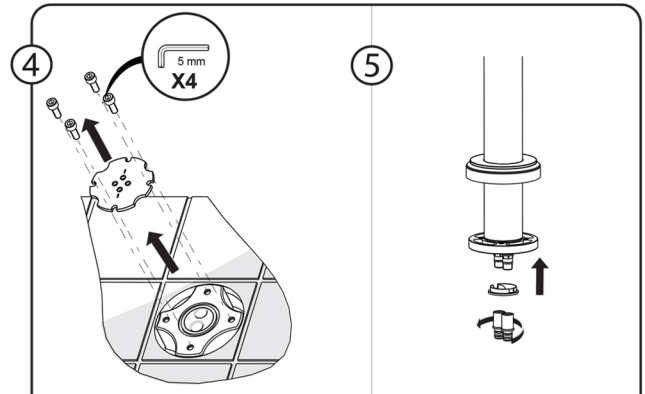

Ripeti | Repeat | Répéter | Wiederholen | Repita