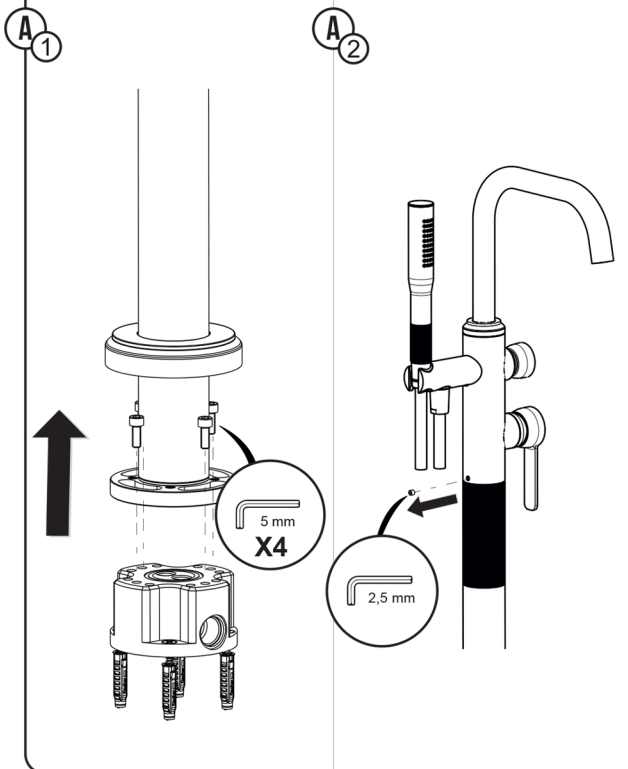

Ripeti | Repeat | Répéter | Wiederholen | Repita