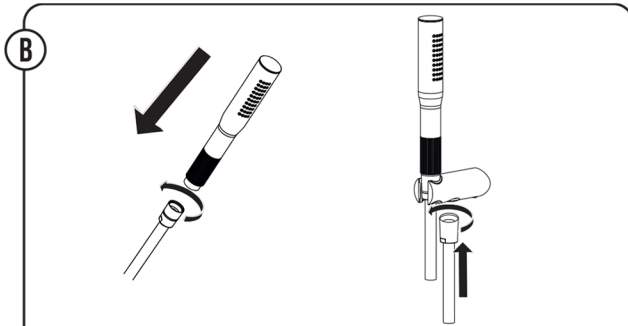

RIGATO

Category: Shower System

Material: Lead-Free Brass

Spout Reach: 9.6"

Spout/Faucet Height: 43.2"

Technical Data

*Numbers are in millimeters

IT | Istruzioni Di Montaggio
GB | Assembly Instructions
FR | Instructions de montage
DE | Montageanleitung
ES | Instrucciones de montaje

ISO0100800

Non incluso | Not included | Non Inclus | Nicht enthalten | No incluido

1

2

3

Prova Impianto
Test plant
Essai de l'installation
Durchführung Dichtigkeitstest
Ensayo de la instalación

Piastrella
Tile
Carrelage
Fliesen
Aluejos

Fissaggio a terra
Floor fixing
Fixation au sol
Fixierung
Fijación al suelo

Piano 0mm
Level 0mm
Niveau 0mm
Eben 0 mm
Nivel 0 mm

D

E

Cambio cartuccia | Cartridge change | Changement de cartouche | Austausch Kartusche | Cambio de cartucho