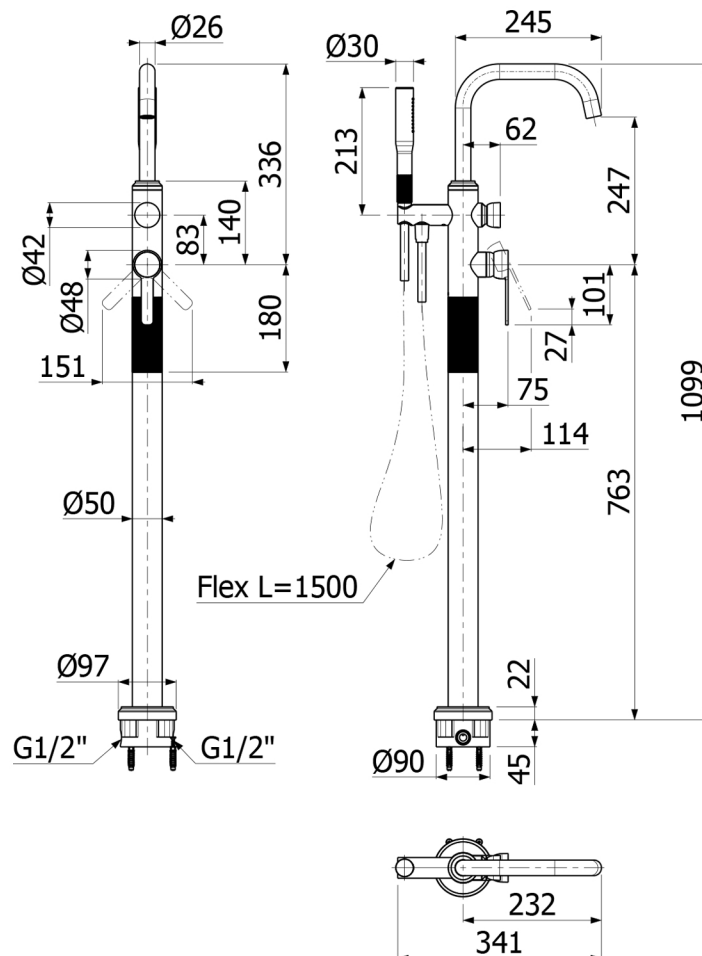

RIGATO

Category: Shower System

Material: Lead-Free Brass

Spout Reach: 9.6"

Spout/Faucet Height: 43.2"

Technical Data

*Numbers are in millimeters

IT | Istruzioni Di Montaggio
GB | Assembly Instructions
FR | Instructions de montage
DE | Montageanleitung
ES | Instrucciones de montaje

Fissaggio a terra
Floor fixing
Fixation au sol
Fixierung
Fijación al suelo

Piano 0mm
Level 0mm
Niveau 0mm
Eben 0 mm
Nivel 0 mm

D

E

Cambio cartuccia | Cartridge change | Changement de cartouche | Austausch Kartusche | Cambio de cartucho