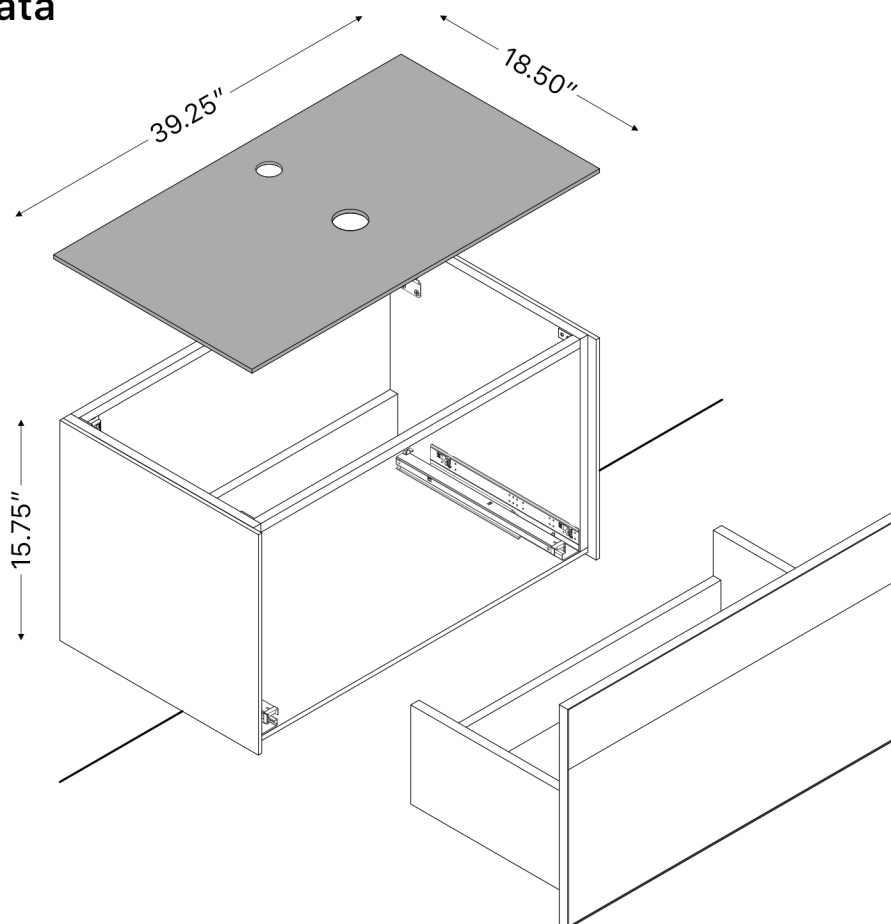

Technical Data