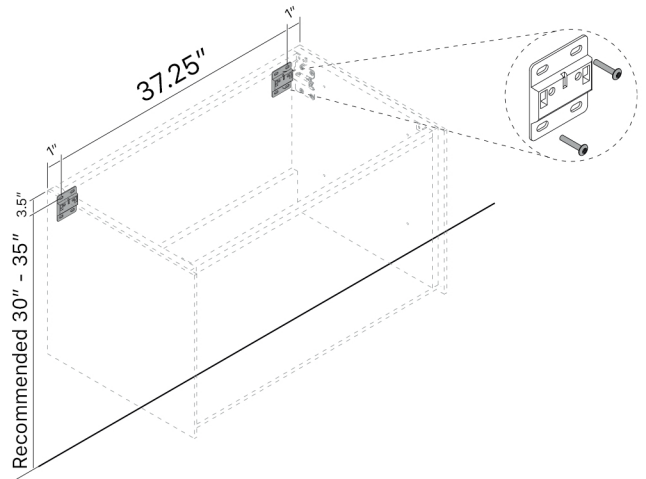

# ALBA 40

**Category:** Bathroom Vanity

**Material:** Wood & Murano Crystals

**Dimensions:**

39.75" (W) x 18.75" (D) x 16" (H)

**Colors:**

## Technical Data

\*Numbers are in inches

Prastra per fissaggio a parete  
Wall-mounting plate

Stop per fissaggio a parete  
Plug for wall-mounting plate

1

Smontaggio Cassetto premendo leve di sgancio  
Disassemble drawer by pressing release clips

2

Fissaggio piastre a parete  
Plate fixing on wall

3

Ancoraggio e registrazione della console  
Unit anchoring and adjustment

4

installazione del piano ed inserimento  
del cassetto su guida  
Top board fixing on frame and drawer onto rails

## Rear View & Dimensions