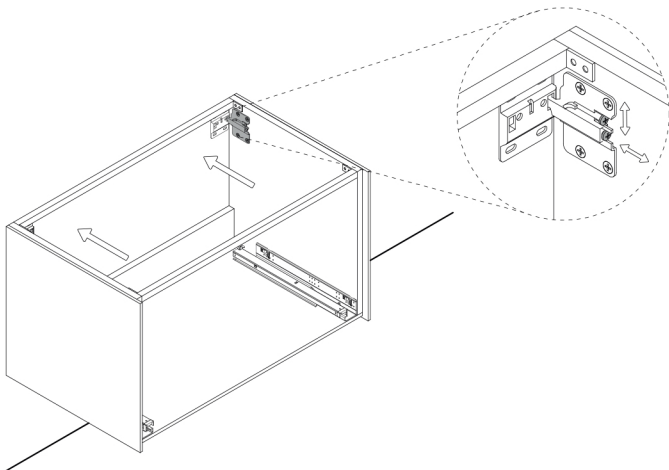

# ALBA 40

**Category:** Bathroom Vanity

**Material:** Wood & Murano Crystals

**Dimensions:**

39.75" (W) x 18.75" (D) x 16" (H)

**Colors:**

## Technical Data

\*Numbers are in inches

Prastra per fissaggio a parete  
Wall-mounting plate

Stop per fissaggio a parete  
Plug for wall-mounting plate

1

Smontaggio Cassetto premendo leve di sgancio  
Disassemble drawer by pressing release clips

2

Fissaggio piastre a parete  
Plate fixing on wall

3

Ancoraggio e registrazione della console  
Unit anchoring and adjustment

4

installazione del piano ed inserimento  
del cassetto su guida  
Top board fixing on frame and drawer onto rails

## Rear View & Dimensions