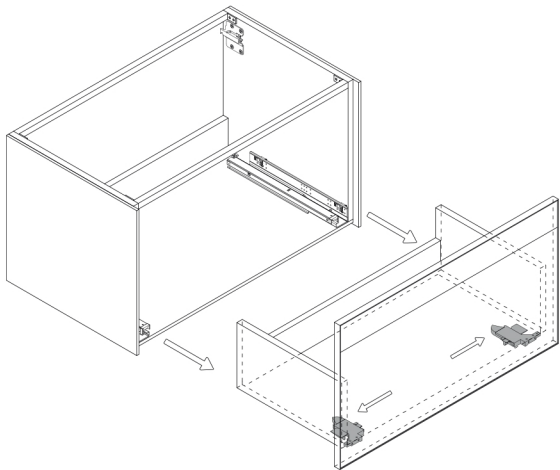

# ALBA 40

**Category:** Bathroom Vanity

**Material:** Wood & Murano Crystals

**Dimensions:**

39.75" (W) x 18.75" (D) x 16" (H)

**Colors:**

## Technical Data

\*Numbers are in inches

Prastra per fissaggio a parete  
Wall-mounting plate

Stop per fissaggio a parete  
Plug for wall-mounting plate

1

Smontaggio Cassetto premendo leve di sgancio  
Disassemble drawer by pressing release clips

2

Fissaggio piastre a parete  
Plate fixing on wall

3

Ancoraggio e registrazione della console  
Unit anchoring and adjustment

4

installazione del piano ed inserimento  
del cassetto su guida  
Top board fixing on frame and drawer onto rails

## Rear View & Dimensions