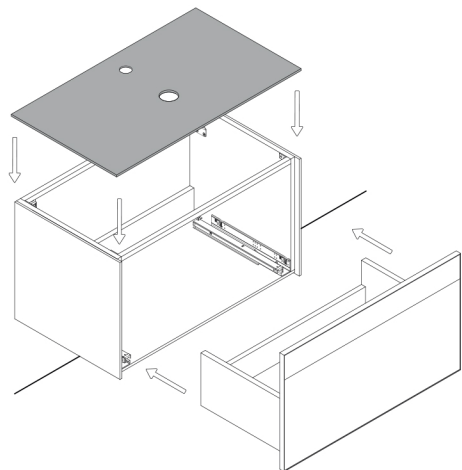

# ALBA 40

**Category:** Bathroom Vanity

**Material:** Wood & Murano Crystals

**Dimensions:**

39.75" (W) x 18.75" (D) x 16" (H)

**Colors:**

## Technical Data

\*Numbers are in inches

Prastra per fissaggio a parete  
Wall-mounting plate

Stop per fissaggio a parete  
Plug for wall-mounting plate

1

Smontaggio Cassetto premendo leve di sgancio  
Disassemble drawer by pressing release clips

2

Fissaggio piastre a parete  
Plate fixing on wall

3

Ancoraggio e registrazione della console  
Unit anchoring and adjustment

4

installazione del piano ed inserimento  
del cassetto su guida  
Top board fixing on frame and drawer onto rails

## Rear View & Dimensions