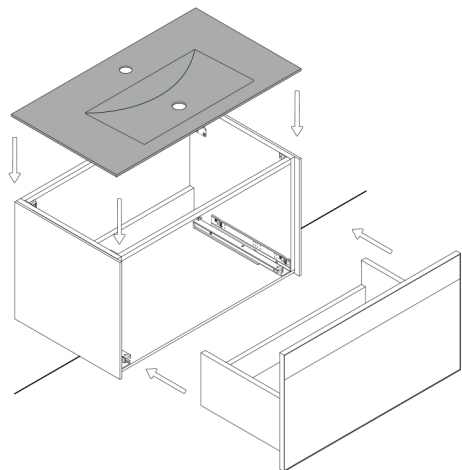

ALBA 40I

Category: Bathroom Vanity

Material: Wood & Murano Crystals

Dimensions:

39.25"(L) x 18.50"(W) x 15.75"(H)

Colors:

Technical Data

*Numbers are in inches

1

Smontaggio Cassetto premendo leve di sgancio
Disassemble drawer by pressing release clips

2

Fissaggio piastre a parete
Plate fixing on wall

3

Ancoraggio e registrazione della console
Unit anchoring and adjustment

4

installazione del piano ed inserimento
del cassetto su guida
Top board fixing on frame and drawer onto rails