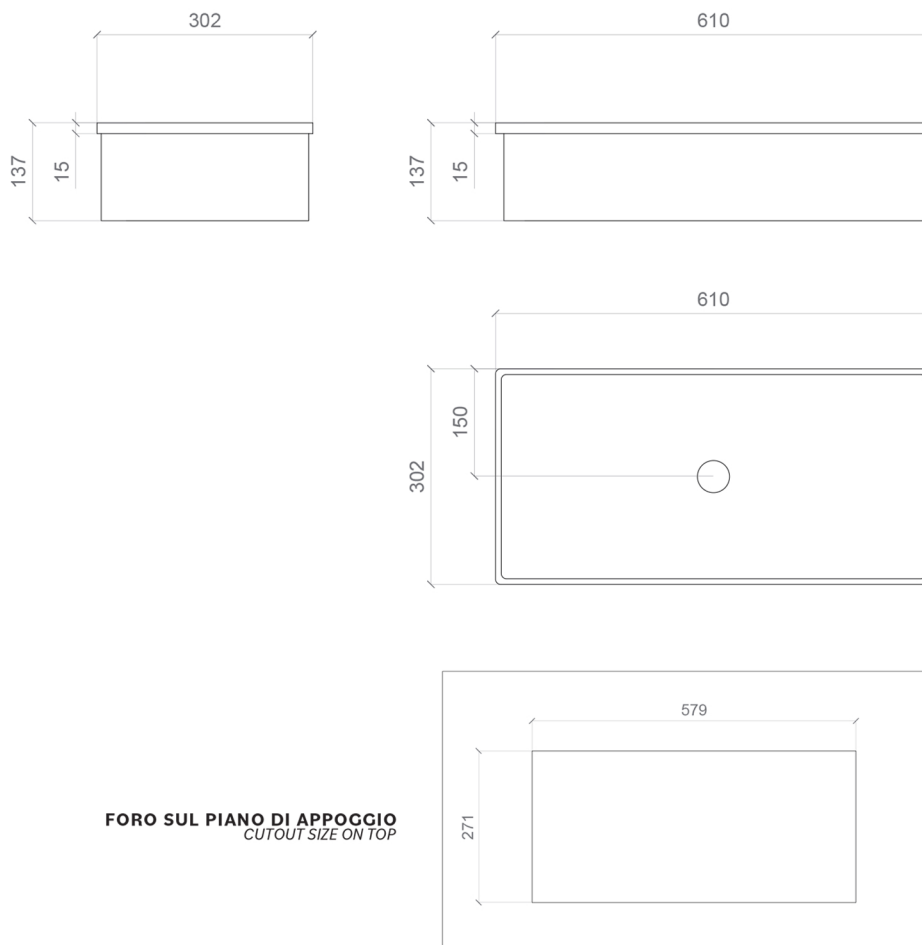

RX

Category: Bathroom Sink
Material: Resin and Glass
Dimensions:
24"(L) x 11.8"(W) x 5.3"(H)
Weight: 17 lbs
Overflow: No

Technical Data

*Numbers are in millimeters

MATERIALE
MATERIAL

Il VetroFreddo è un materiale innovativo, composto da pigmenti vetrosi e resine. Uno dei suoi punti di forza è la possibilità di esprimersi in colori trasparenti, traslucidi e opachi. Ha una resistenza termica di 100°C e può essere lavorato con gli stessi utensili del marmo o del vetro.